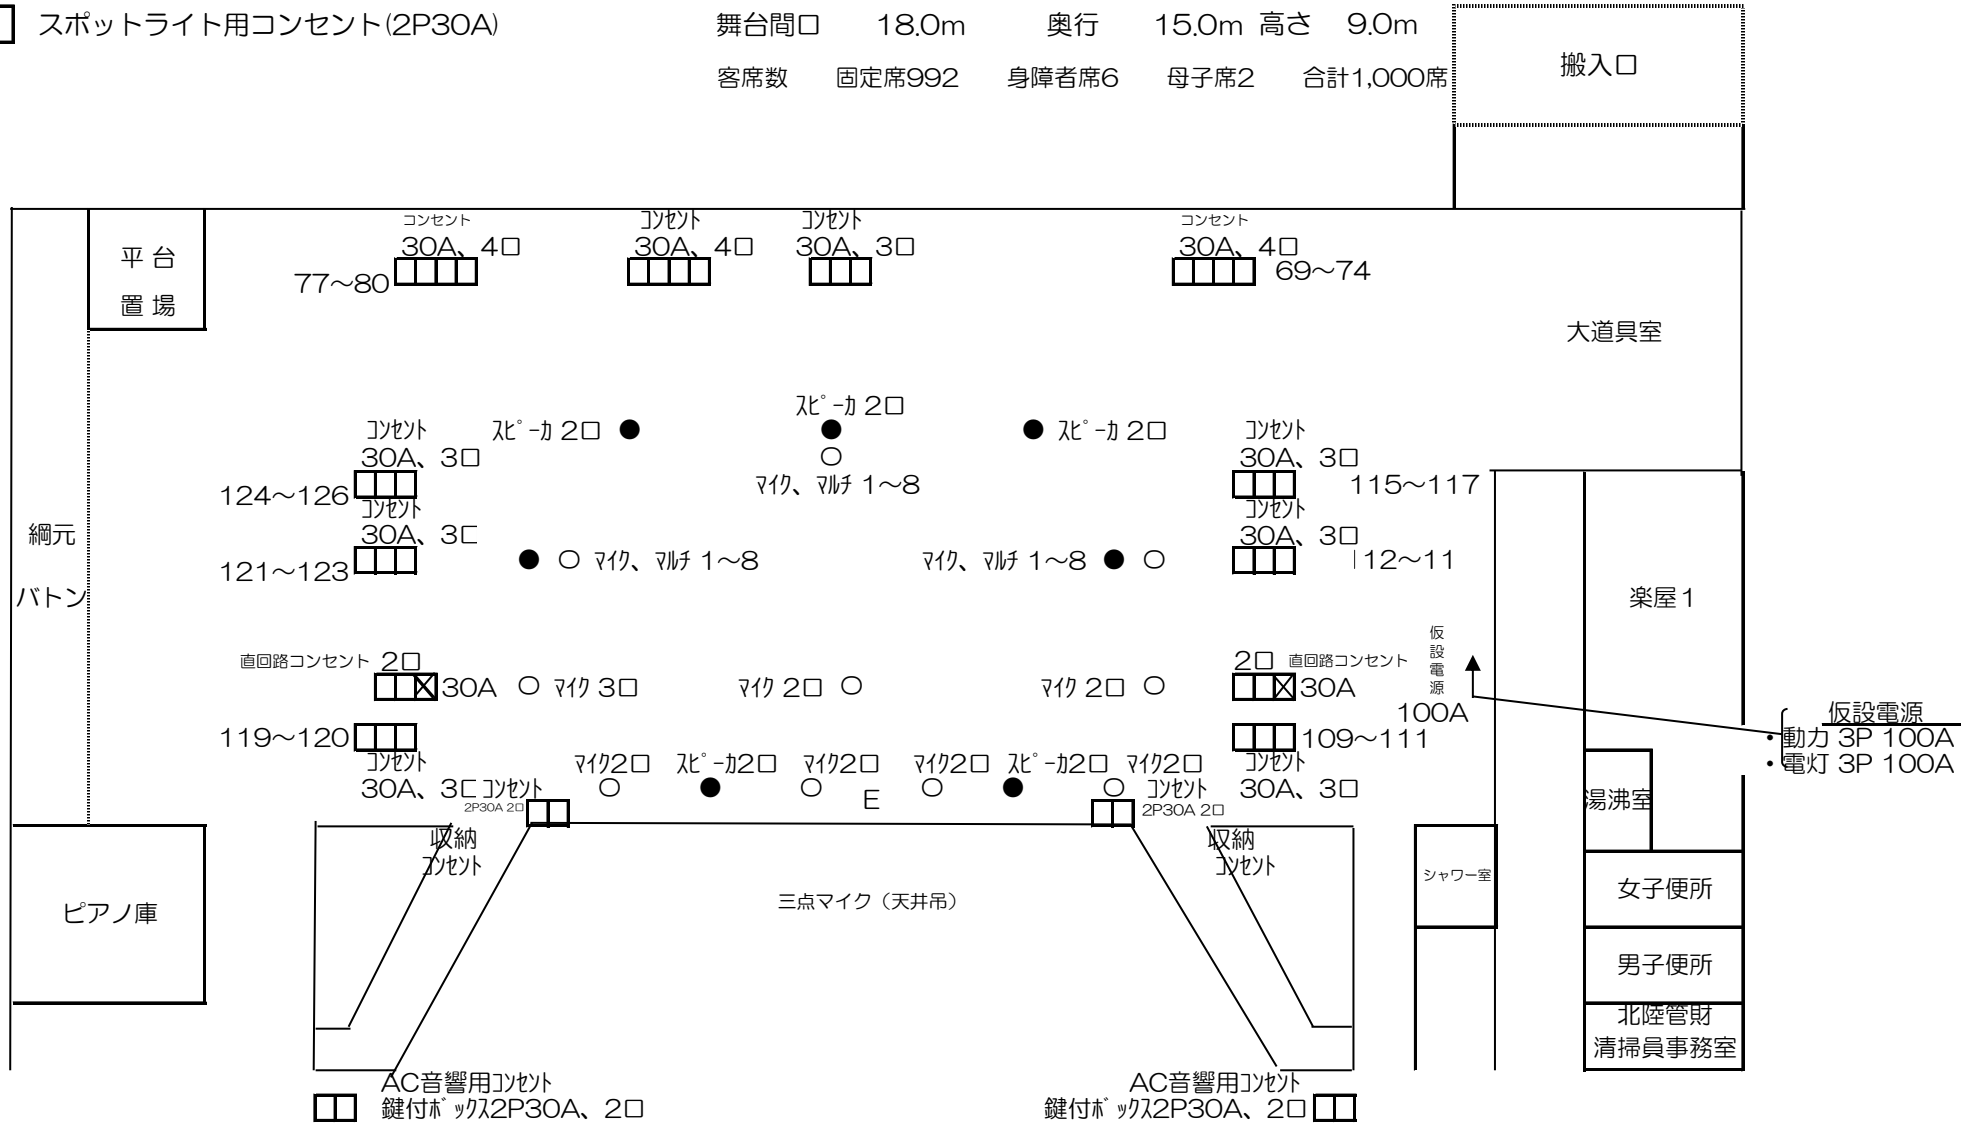

舞台配置図 (公演用)

- マイクコンセント
- スピーカコンセント
- スポットライト用コンセント(2P30A)

北アルプス文化センター舞台平面図
 〒930-0353 富山県中新川郡上市町法音寺1番地(076-473-1818)
 舞台間口 18.0m 奥行 15.0m 高さ 9.0m
 客席数 固定席992 身障者席6 母子席2 合計1,000席

※ 舞台のコンセント、スピーカー、マイク等の配置図

- マイクコンセント
- スピーカコンセント
-  スポットライト用コンセント (2P30A)
-  未使用コンセント (AC入力なし)

北アルプス文化センター舞台平面図

〒930-0353 富山県中新川郡上市町法音寺1番地 (076-473-1818)

舞台間口 18.0m 奥行 15.0m 高さ 9.0m

客席数 固定席992 身障者席6 母子席2 合計1,000席