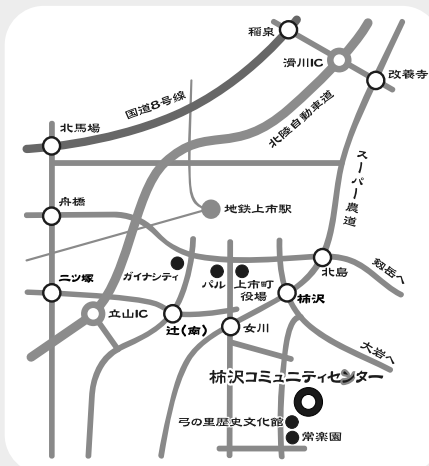

【お問合せ先】

弓の里歴史文化館内事務局

[電話] 076-473-8100

[FAX] 076-473-8101

[開館時間] 9時～17時

[休館日] 月曜日(祝祭日の場合はその翌日)

▲柿沢コミュニティセンター

杉谷文之氏
胸像

弓の里
歴史文化館